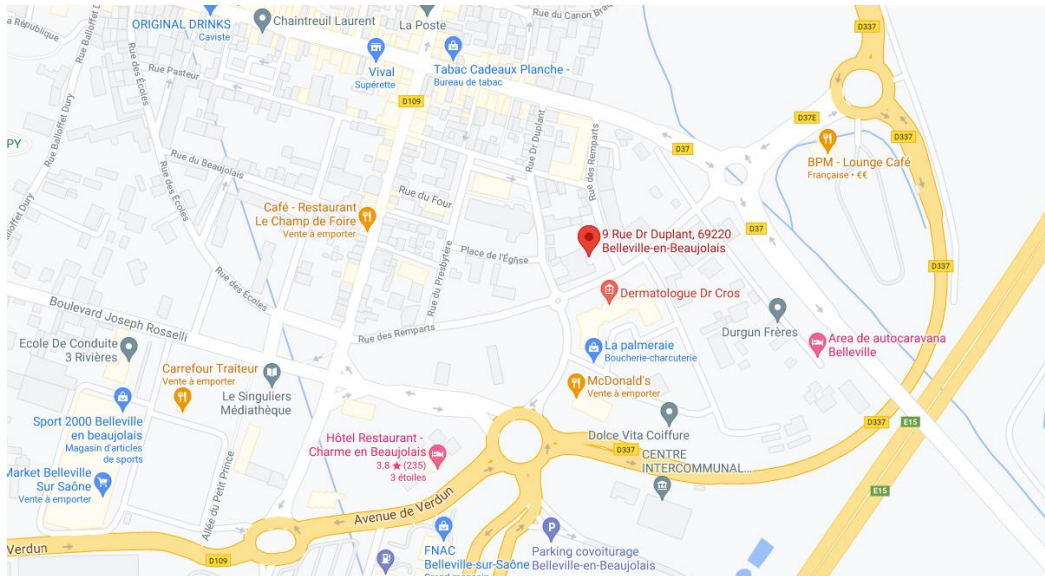

PLAN D'ACCES