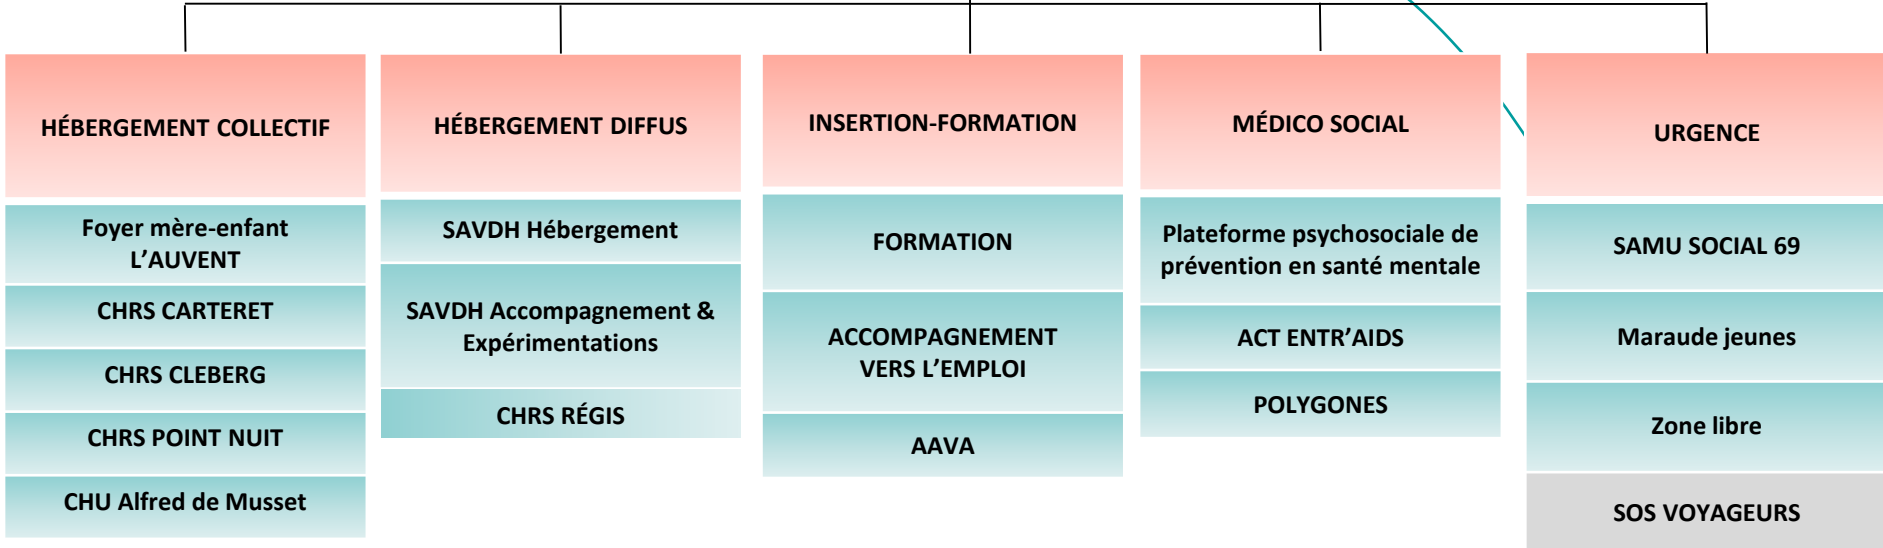

DIRECTEUR GÉNÉRAL
Pascal ISOARD-THOMAS

Service Transversal
Zéro retour à la rue & 10 000 logements accompagnés

Moyens généraux